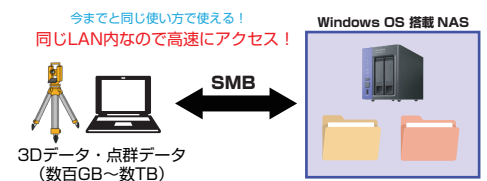

2. 変わらない操作性・レスポンス

利用者が日常的にアクセスするのは、社内的高速 LAN に接続された NAS です。そのため、点群や BIM/CIM といった巨大な設計・測量データであっても、従来の NAS と全く同じ感覚で、ストレスなく扱うことができます。特別な操作を覚えたり、業務フローを変えたりする必要は一切ありません。