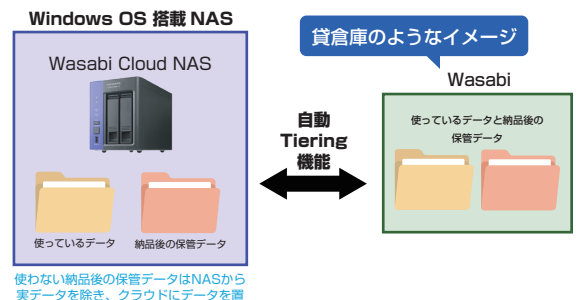

増え続ける設計・測量データ、その保管問題に終止符を！

NAS × Wasabi による、 ハイブリッド型データ保管

LAN DISK Z

3D・点群データの普及により建設コンサルタント・測量会社のデータ保管問題は深刻化しています。Windows Server OS 搭載の NAS「LAN DISK Z」と Wasabi が提供するアプリ「Wasabi Cloud NAS」は、ローカルの速度とクラウドの容量を両立させ、この課題を解決します。

NAS の速度はそのままに、容量の悩みがなくなる

1. 「削除できないデータ」から、NAS の容量を開放

納品が完了し、日常的にはアクセスしないものの、将来の補修や顧客からの依頼に備えて削除できないデータ。アクセスしないデータが溜まり続けることで、NAS の容量はひっ迫しデータ移動やリプレイスが必要でした。自動階層化（ティアリング）機能は、これらのデータを自動で Wasabi クラウドへ移動。NAS 本体の容量を消費しないため、データが増えても、NAS の容量はひっ迫しません。

2. 変わらない操作性・レスポンス

利用者が日常的にアクセスするのは、社内的高速 LAN に接続された NAS です。そのため、点群や BIM/CIM といった巨大な設計・測量データであっても、従来の NAS と全く同じ感覚で、ストレスなく扱うことができます。特別な操作を覚えたり、業務フローを変えたりする必要は一切ありません。

3. 明確なコスト体系で安心

一般的なクラウドストレージと異なり、Wasabi はデータのダウンロード（取り出し）時にかかる、いわゆる「データ転送料」がありません。将来、万が一過去のデータを大量に取り出す必要が出た場合でも、想定外の追加費用に悩まされることはありません。月々のコストが明確で安心です。